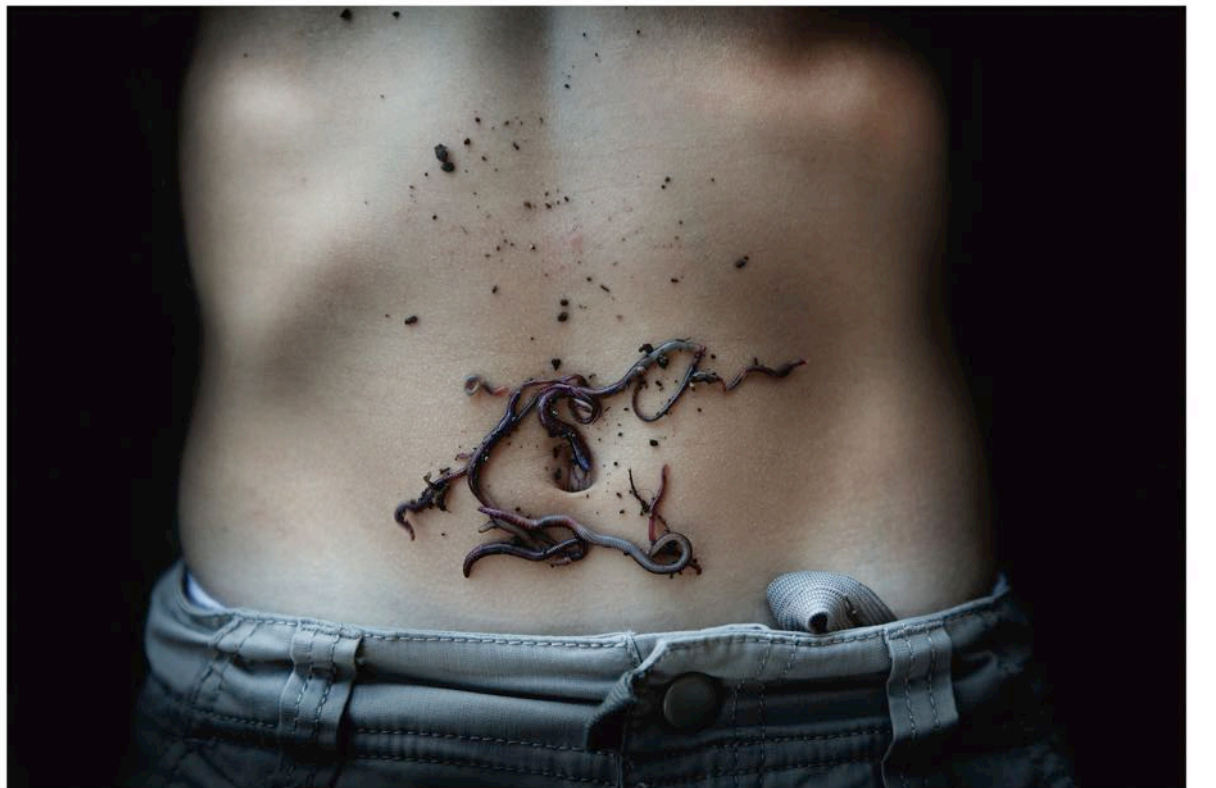

İSİMSİZ,2011
ZAMANA DAYANIKLI PİGMENT MÜREKKEP İLE PAMUKLU KAĞIDA BASKI, 100 x 130 cm
5+1 SANATÇI BASKISI
UNTITLED, 2011
ARCHIVAL PIGMENT INK ON COTTON RAG PAPER, 100 x 130 cm
5+1 ARTIST PRINT